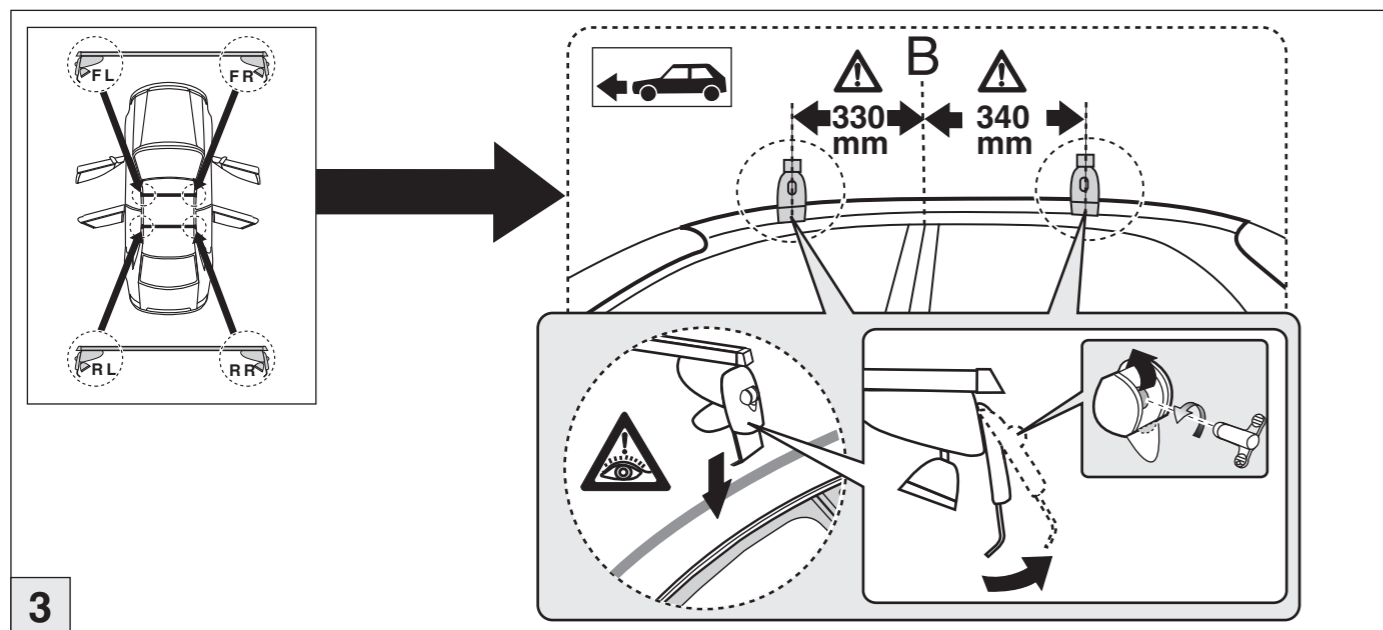

Atera SIGNO

Honda
Accord 03/2003-

INFO

Atera SIGNO

Honda
Accord 03/2003-