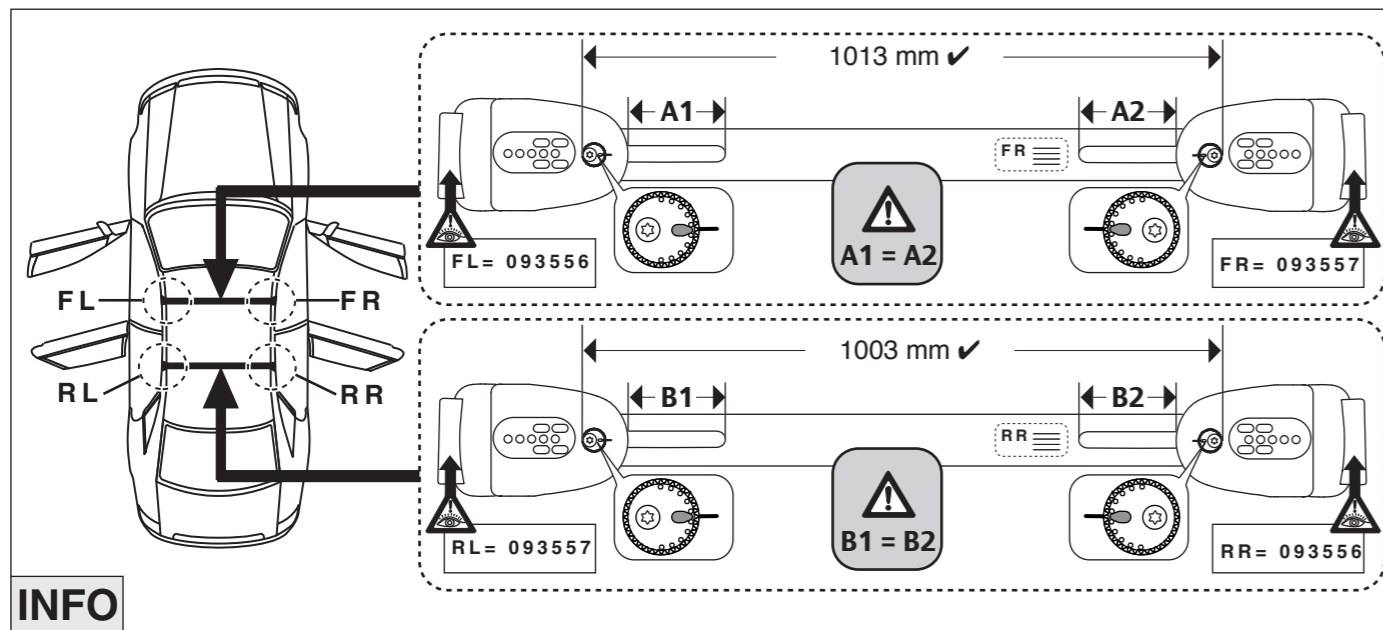

Atera SIGNO

Honda
Accord 03/2003-