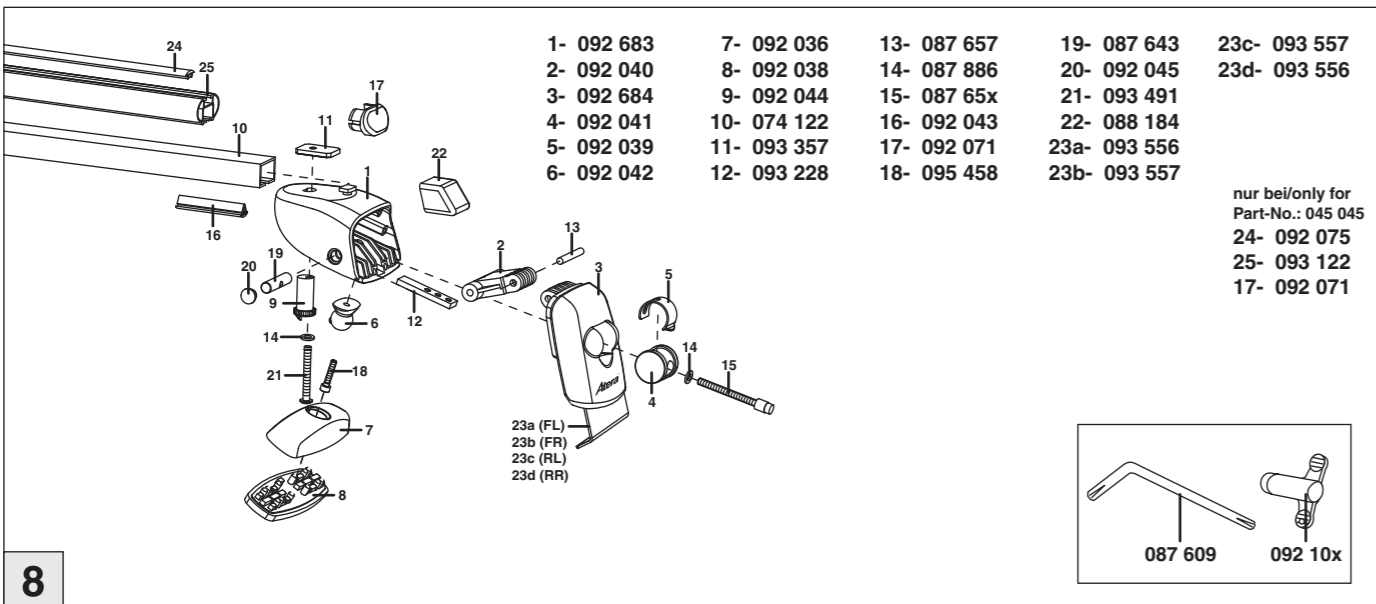

Atera SIGNO

Honda
Accord 03/2003-

6

nur bei / only for Part-No.: 045 045

7

8

Atera SIGNO

Honda
Accord 03/2003-06/2008

Part-No. : 044 045
Part-No. : 045 045

Part-No. : 044 045

Atera
MADE IN GERMANY

Atera GmbH
Im Herrach 1
D-88299 Leutkirch
Servicetelefon: 0180-50 000 89
(14 ct/Min. aus dem dt. Festnetz)
E-Mail: info@atera.de