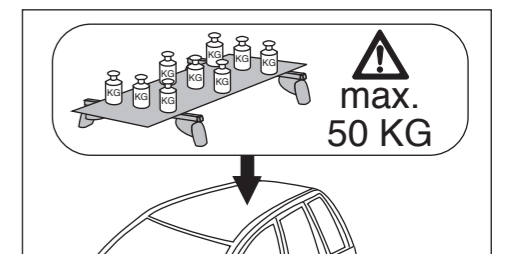

Atera
MADE IN GERMANY

Atera GmbH
Im Herrach 1
D-88299 Leutkirch
Servicetelefon: 0180-50 000 89
(14 ct/Min. aus dem dt. Festnetz)
E-Mail: info@atera.de