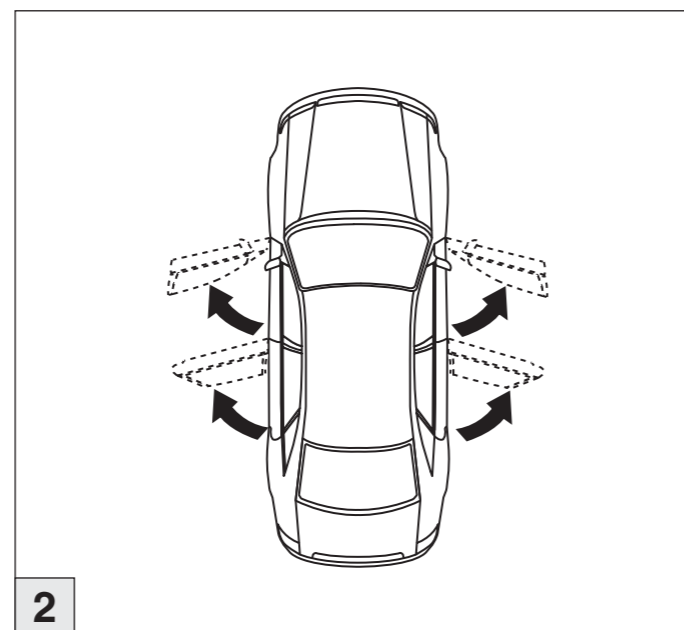

Atera SIGNO

Honda
Accord 03/2003-

INFO

Atera SIGNO

Honda
Accord 03/2003-